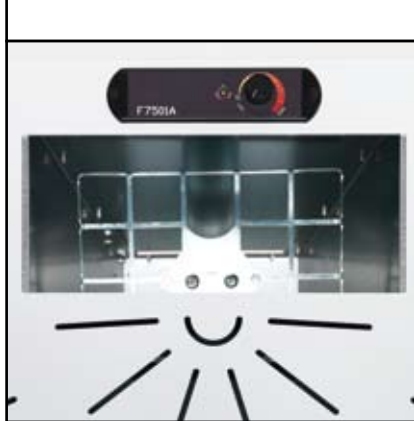

10 motivi per sceglierci

1. 1 non necessita di interventi tecnici né per la prima accensione né per la manutenzione periodica
2. 2 brucia qualunque tipologia di pellet
3. 3 vetro sempre pulito
4. 4 sistema di caricamento pellet anti - svuotamento
5. 5 doppia ventilazione
6. 6 nessun parametro da inserire
7. 7 un unico comando per accensione, regolazione, spegnimento
8. 8 uscita fumi posteriore e laterale destra per ridurre al minimo gli ingombri
9. 9 gamma di 14 colori
10. 10 100% made in italy ideata e costruita interamente in Italia

Potenza nominale 2.3 kw/7,5 kw
Consumi Minimo 0,58 Kg/Ora
Max 1.81 Kg/Ora

Capienza Serbatoio 15 Kg
Diametro uscita fumi 80 mm
Peso 87 Kg
Misure di ingombro Max 46x58x83 cm
Volumetria consigliata Min 120 m³
Max 200 m³

Doppia Ventilazione Forzata

A richiesta è possibile averla nel colore personalizzato.

Doppia uscita fumi: posteriore e laterale destra.

É UN PRODOTTO FIVER SRL

lineacalore@fiversrl.com

TEL 0721 735726

FAX 0721 739007

Lasciatevi avvolgere dal tepore pulito della nuova stufa F7501A, senza rinunciare al design, potrete scegliere tra 14 diverse varianti di colore per la vostra stufa ecologica